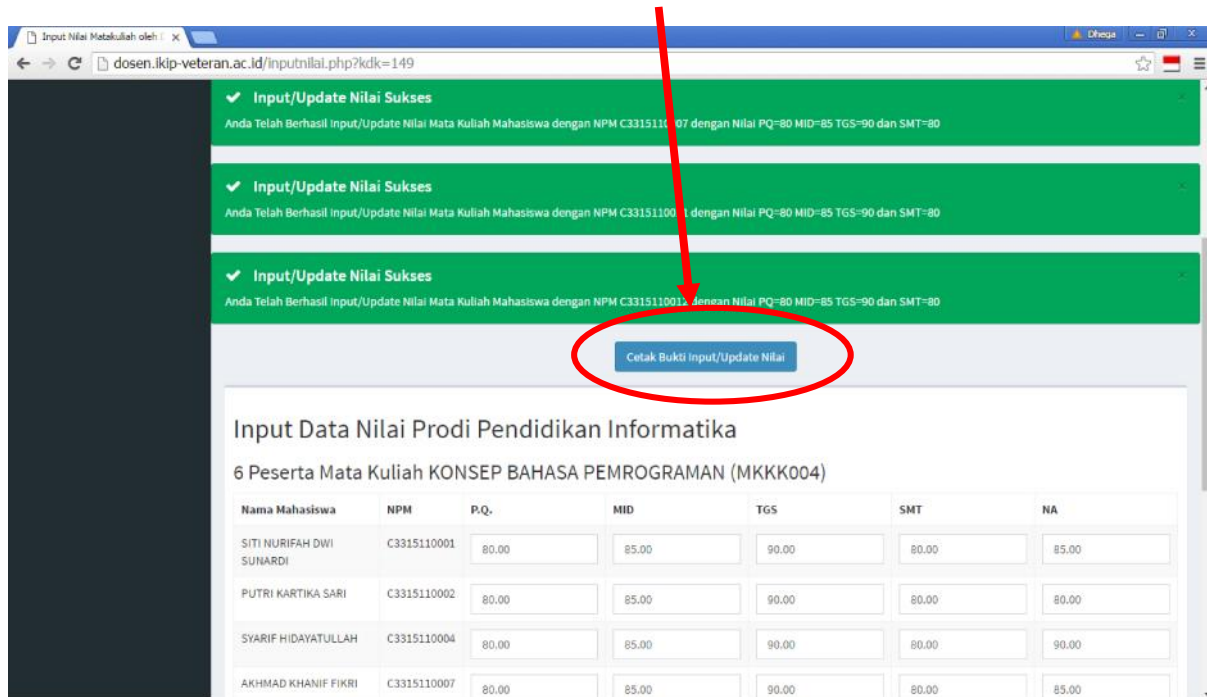

Langkah 6 :

Cetak bukti input Nilai dengan klik tombol **Cetak Bukti Input/Update Nilai**.

Sistem akan menghasilkan file pdf yang dapat disimpan ke komputer Anda. Tunggu beberapa saat, hingga muncul jendela penyimpanan file/dokumen. Pilih lokasi simpan dan tekan tombol **Save**, kemudian komputer akan mengunduh file tersebut.