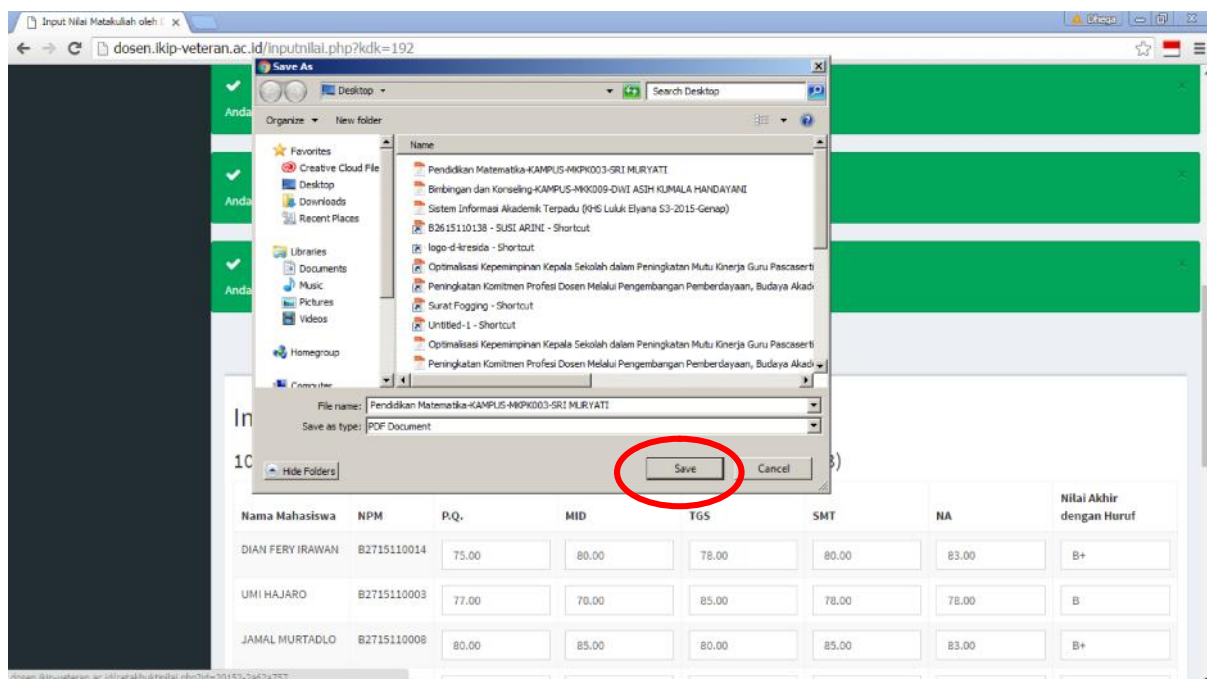

Langkah 6 :

Cetak bukti input Nilai dengan klik tombol **Cetak Bukti Input/Update Nilai**.

Sistem akan menghasilkan file pdf yang dapat disimpan ke komputer Anda. Tunggu beberapa saat, hingga muncul jendela penyimpanan file/dokumen. Pilih lokasi simpan dan tekan tombol **Save**, kemudian komputer akan mengunduh file tersebut.